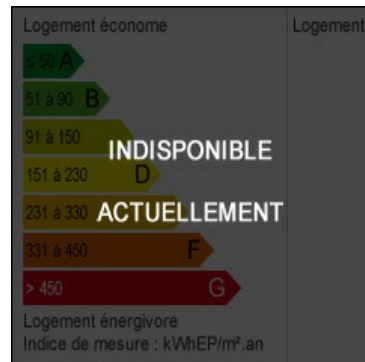

DEMEURES DU GRAND SUD

— PROPRIÉTÉS DE PRESTIGE —

1 855 000 €*
*hors taxes

Achat maison de maître

16 pièces

Surface : 350 m²

Surface terrain : 94428 m²

Exposition : Sud

Vue : Campagne

État extérieur : A rafraîchir

Prestations :

Dépendances, Grenier à aménager,

Bâtisse historique, Tranquillité

5 chambres

1 salle de bain

1 salle de douche

4 toilettes

4 garages

GILLES MARTIN - 06.88.06.58.22

gmartin@demeuresdugrandsud.com

Réf. 682V23M - Gigondas

Maison de maître

Au pied du massif des Dentelles de Montmirail, située à 800 m d'un des plus beaux villages de Provence avec tous services de proximité.